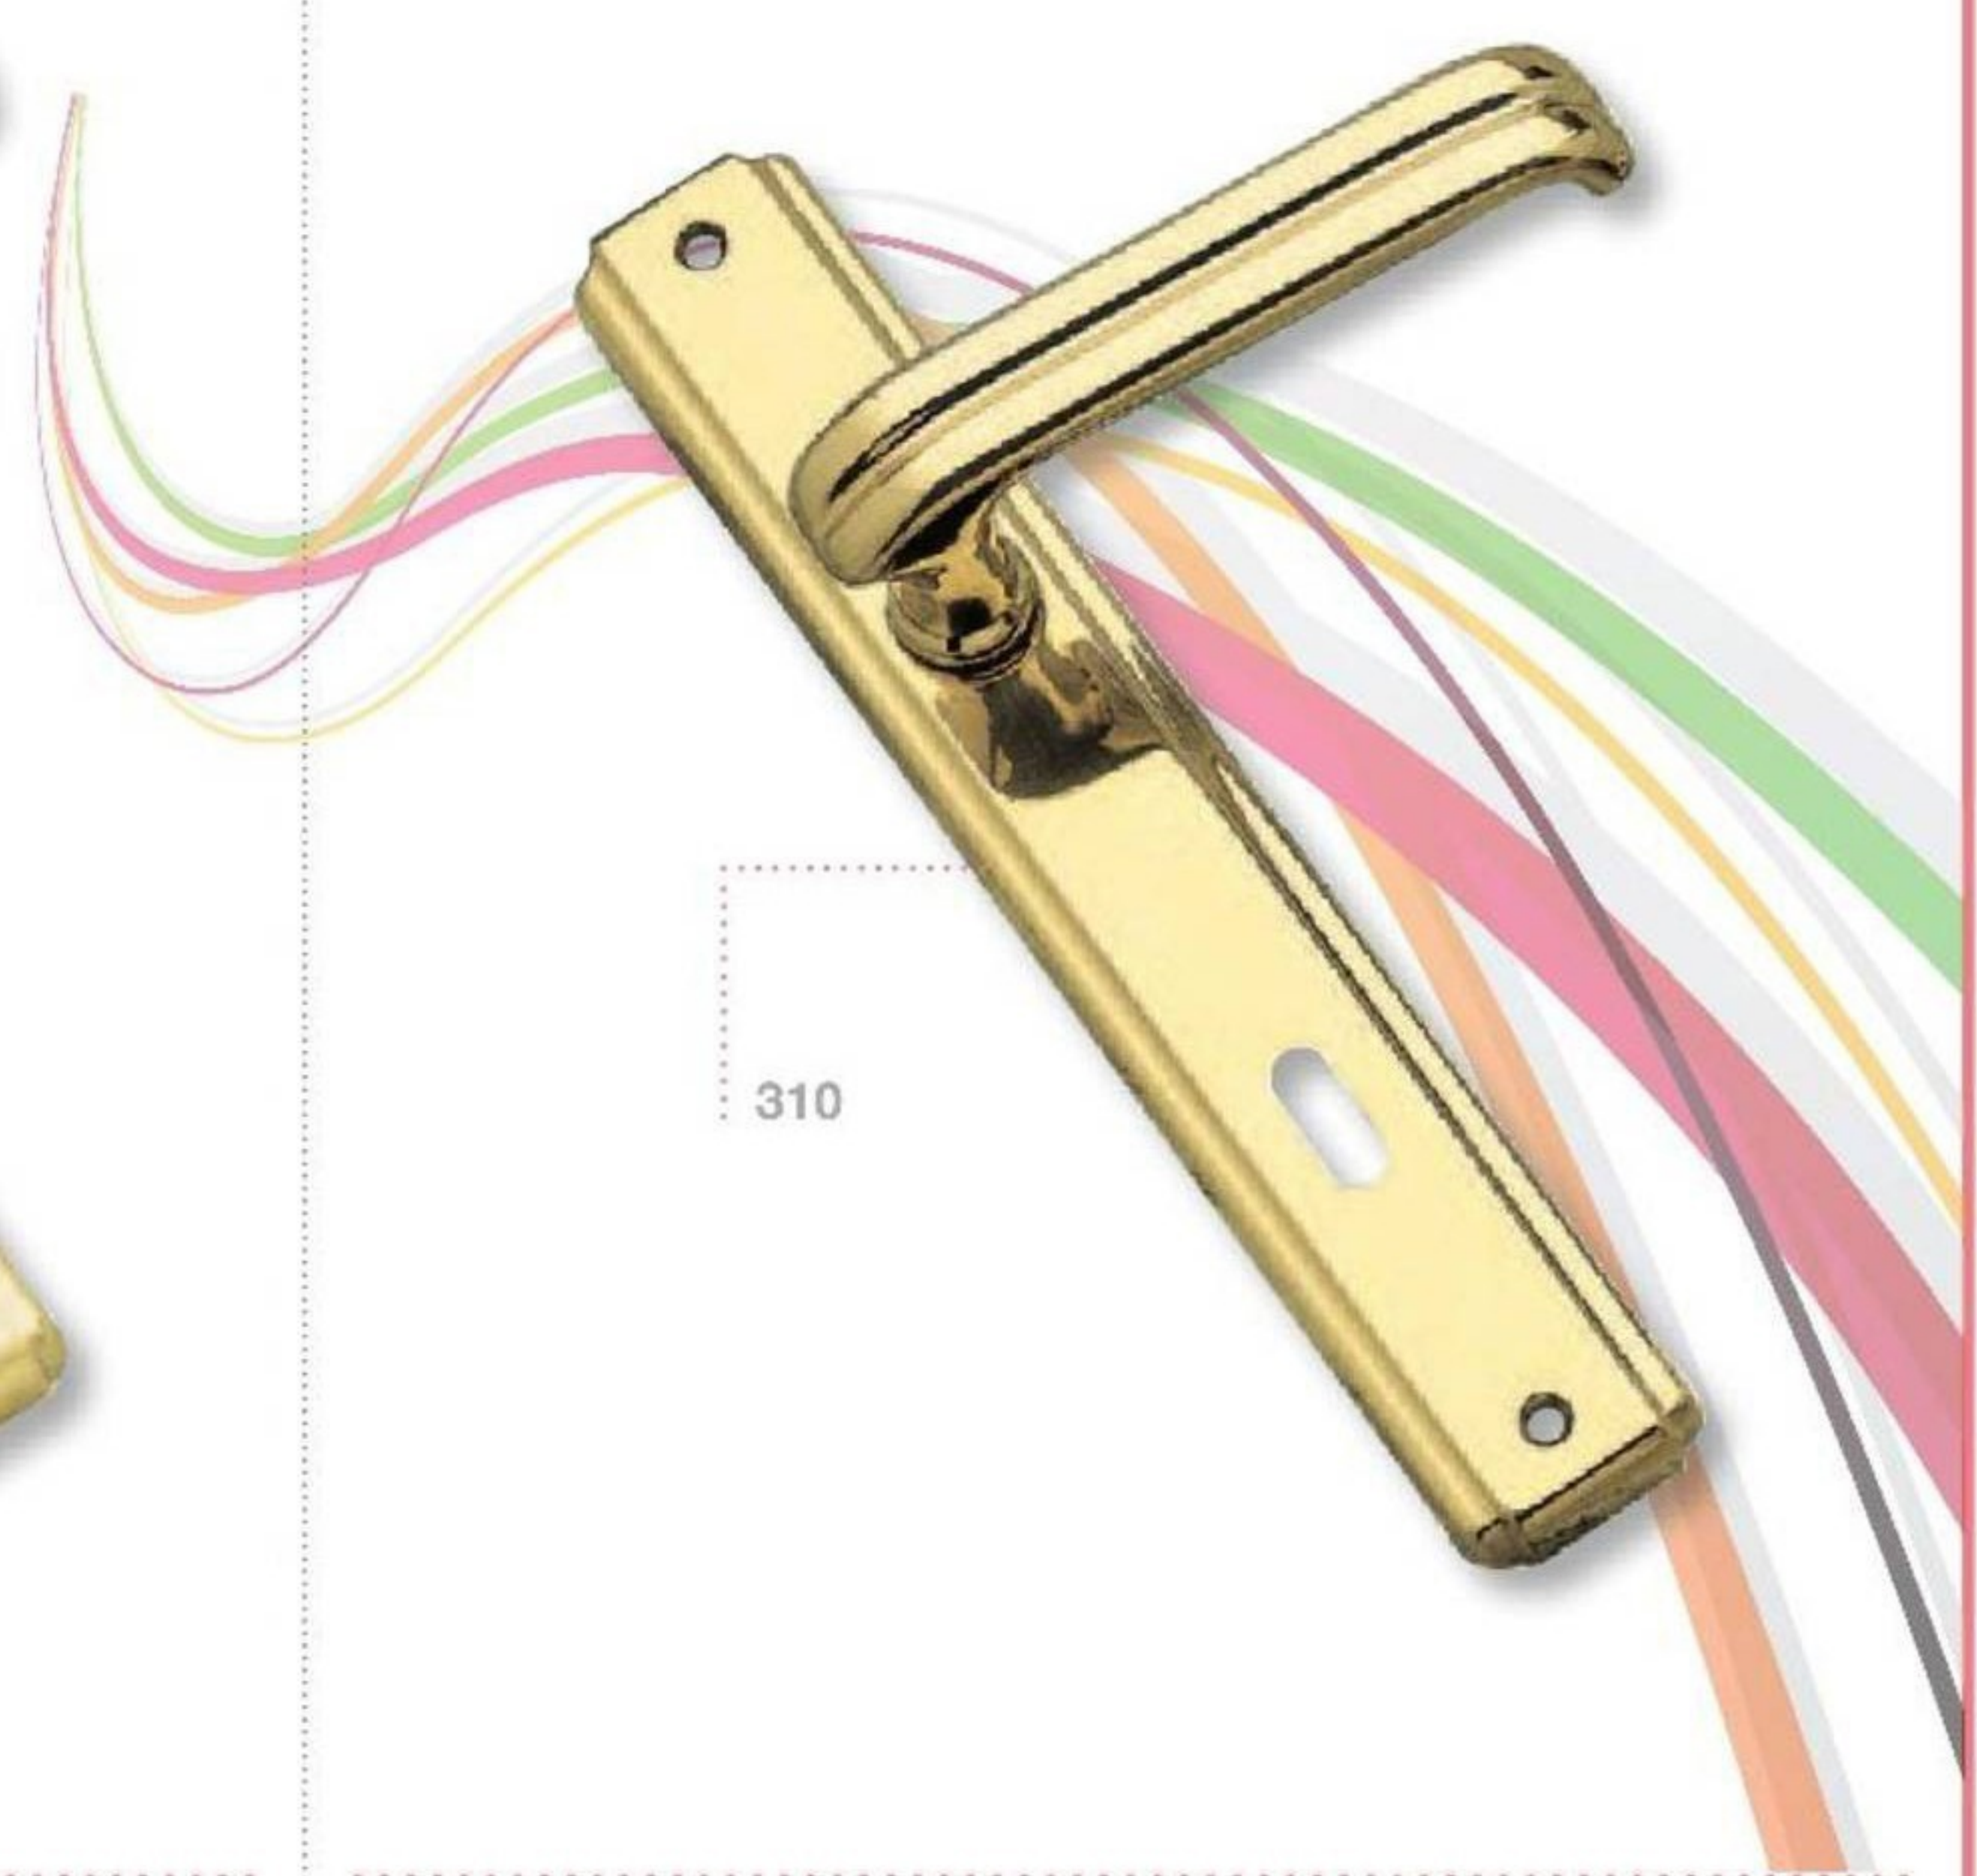

GENESI

GENESI

- 310 handle w/plate 300P g. 970
- 313 handle w/rosettes 0340
- 314 window handle dry keep
- 315 cremonese
- 316 window handle g. 375

Execution: OLV - OBG