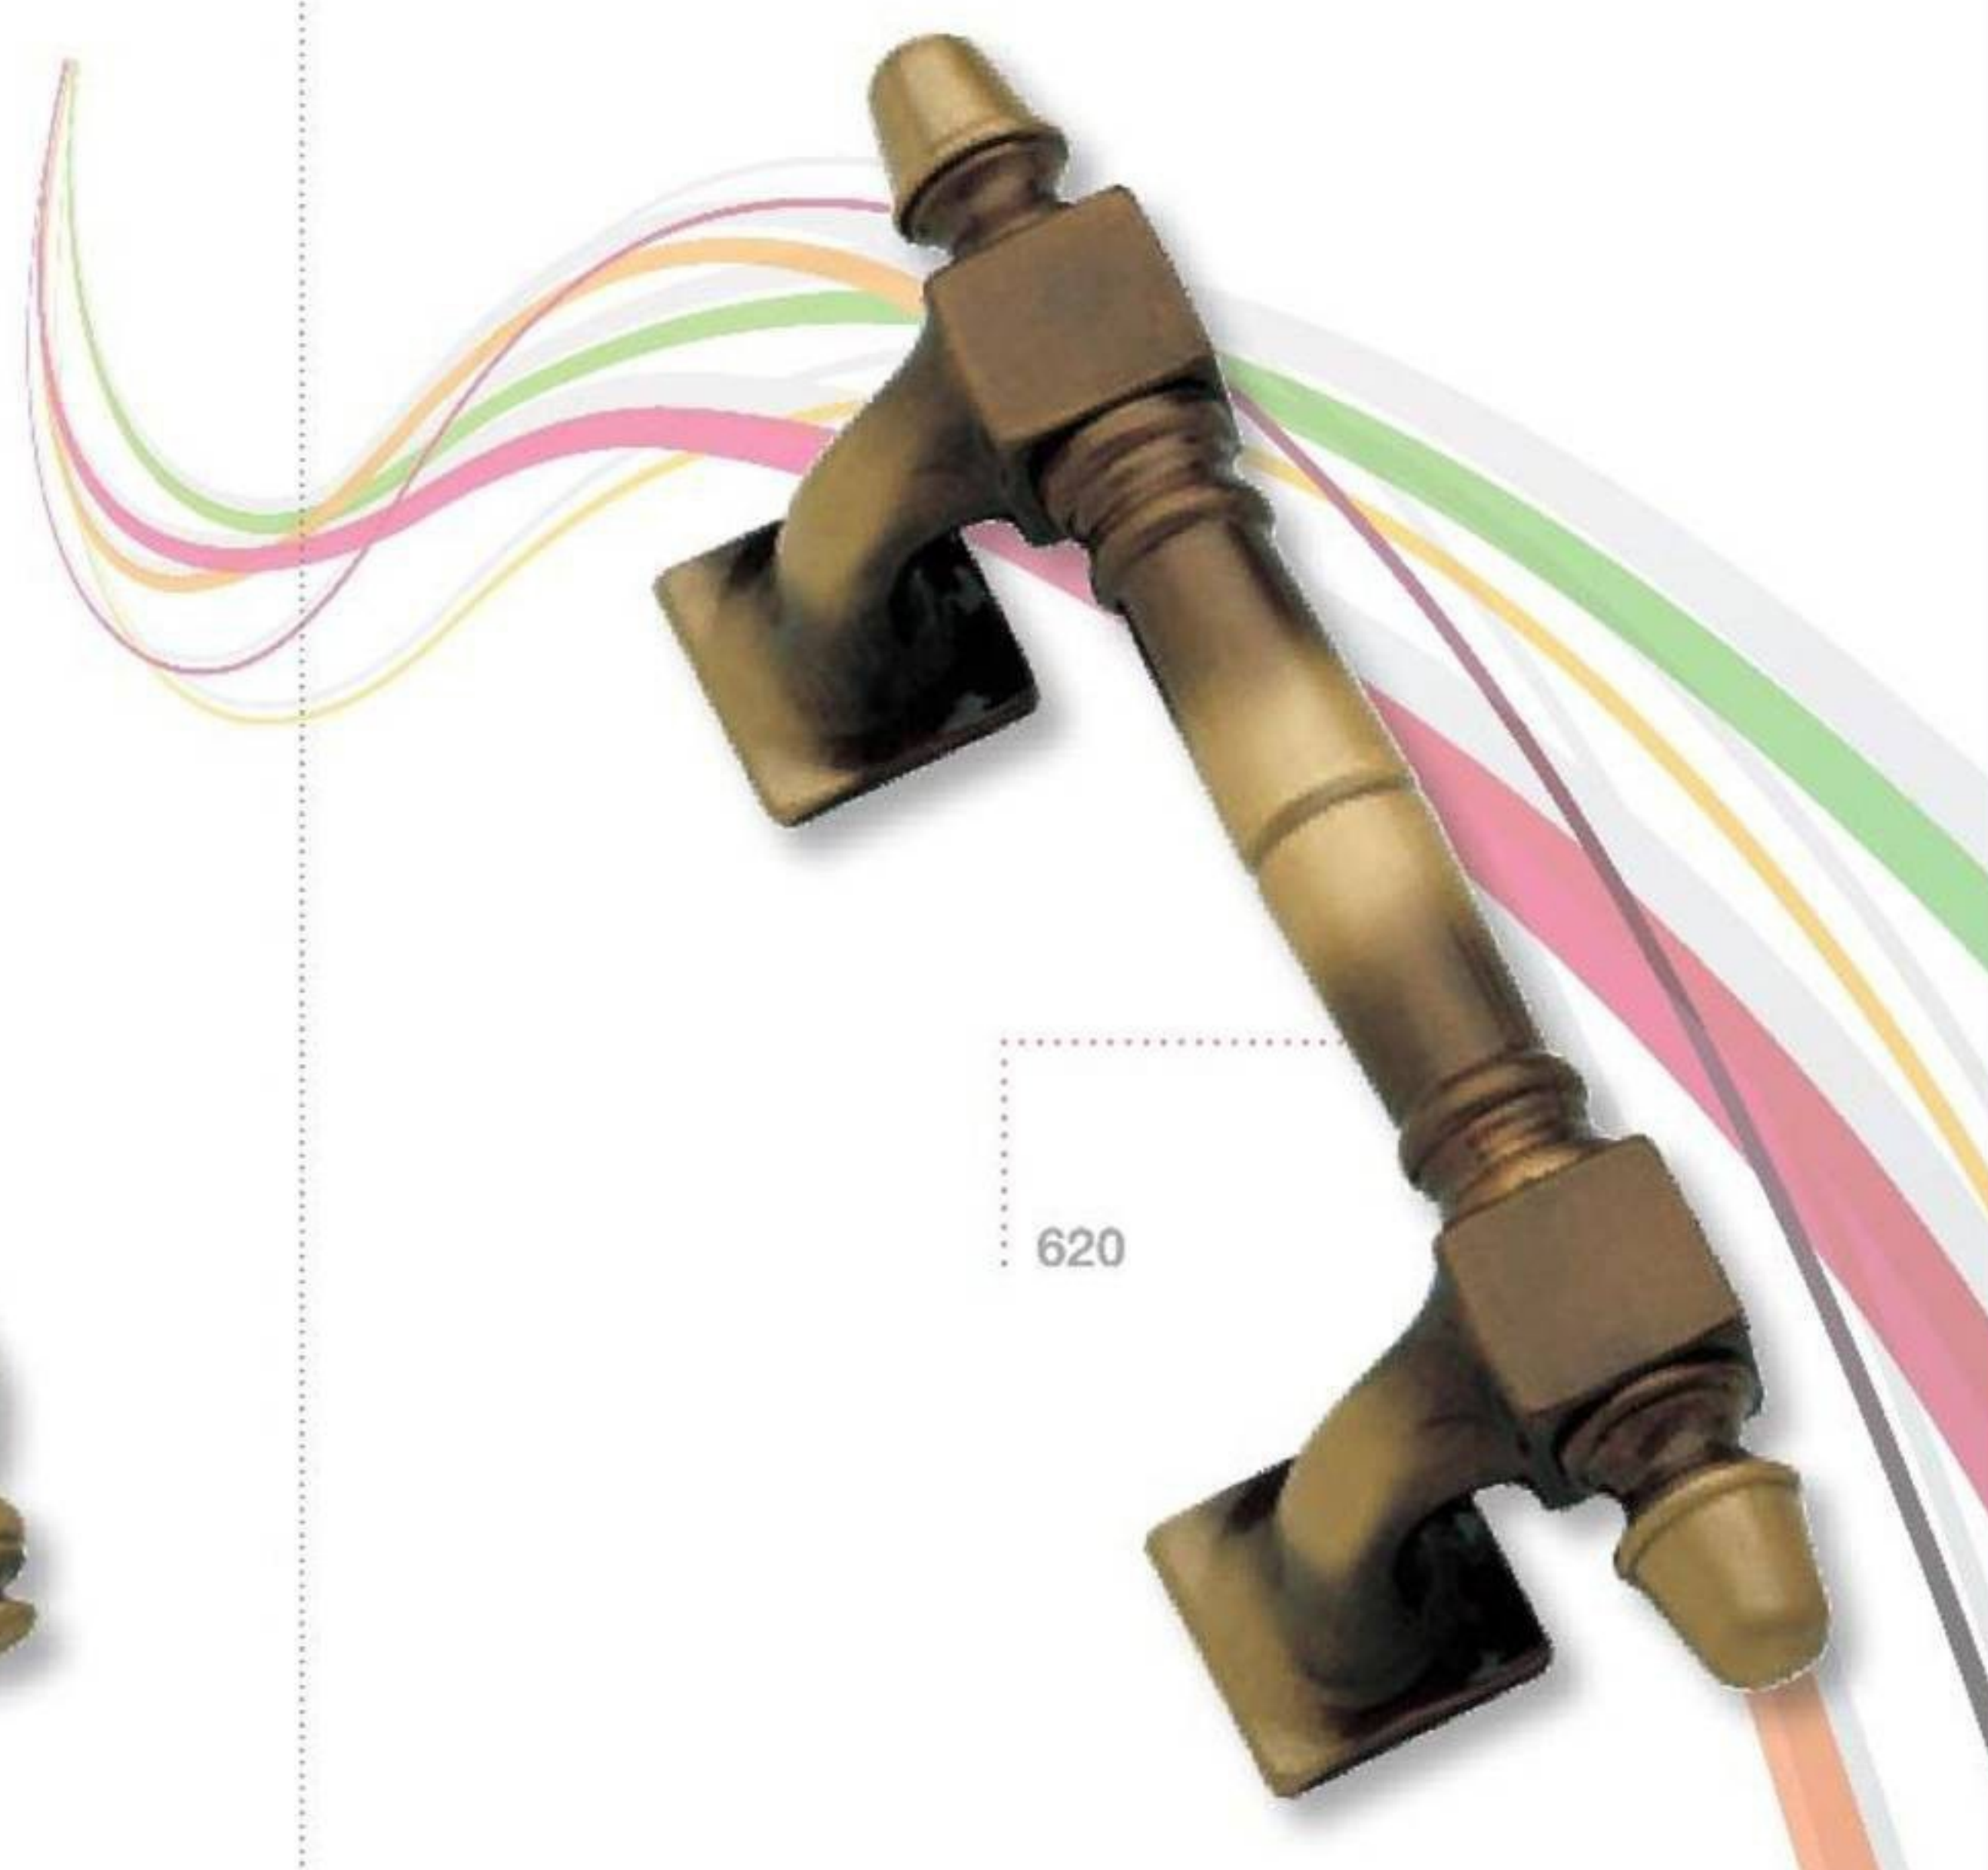

6040 handle rosette 02060 int 230 gr.550
6040/B handle rosette 0340

Execution: OLV – OBG – OBO – OBGO

IMPERO

616

IMPERO

616 handle 280x54x63 i 200 g.810

Execution: OLV – OBG

LUIGI XIV