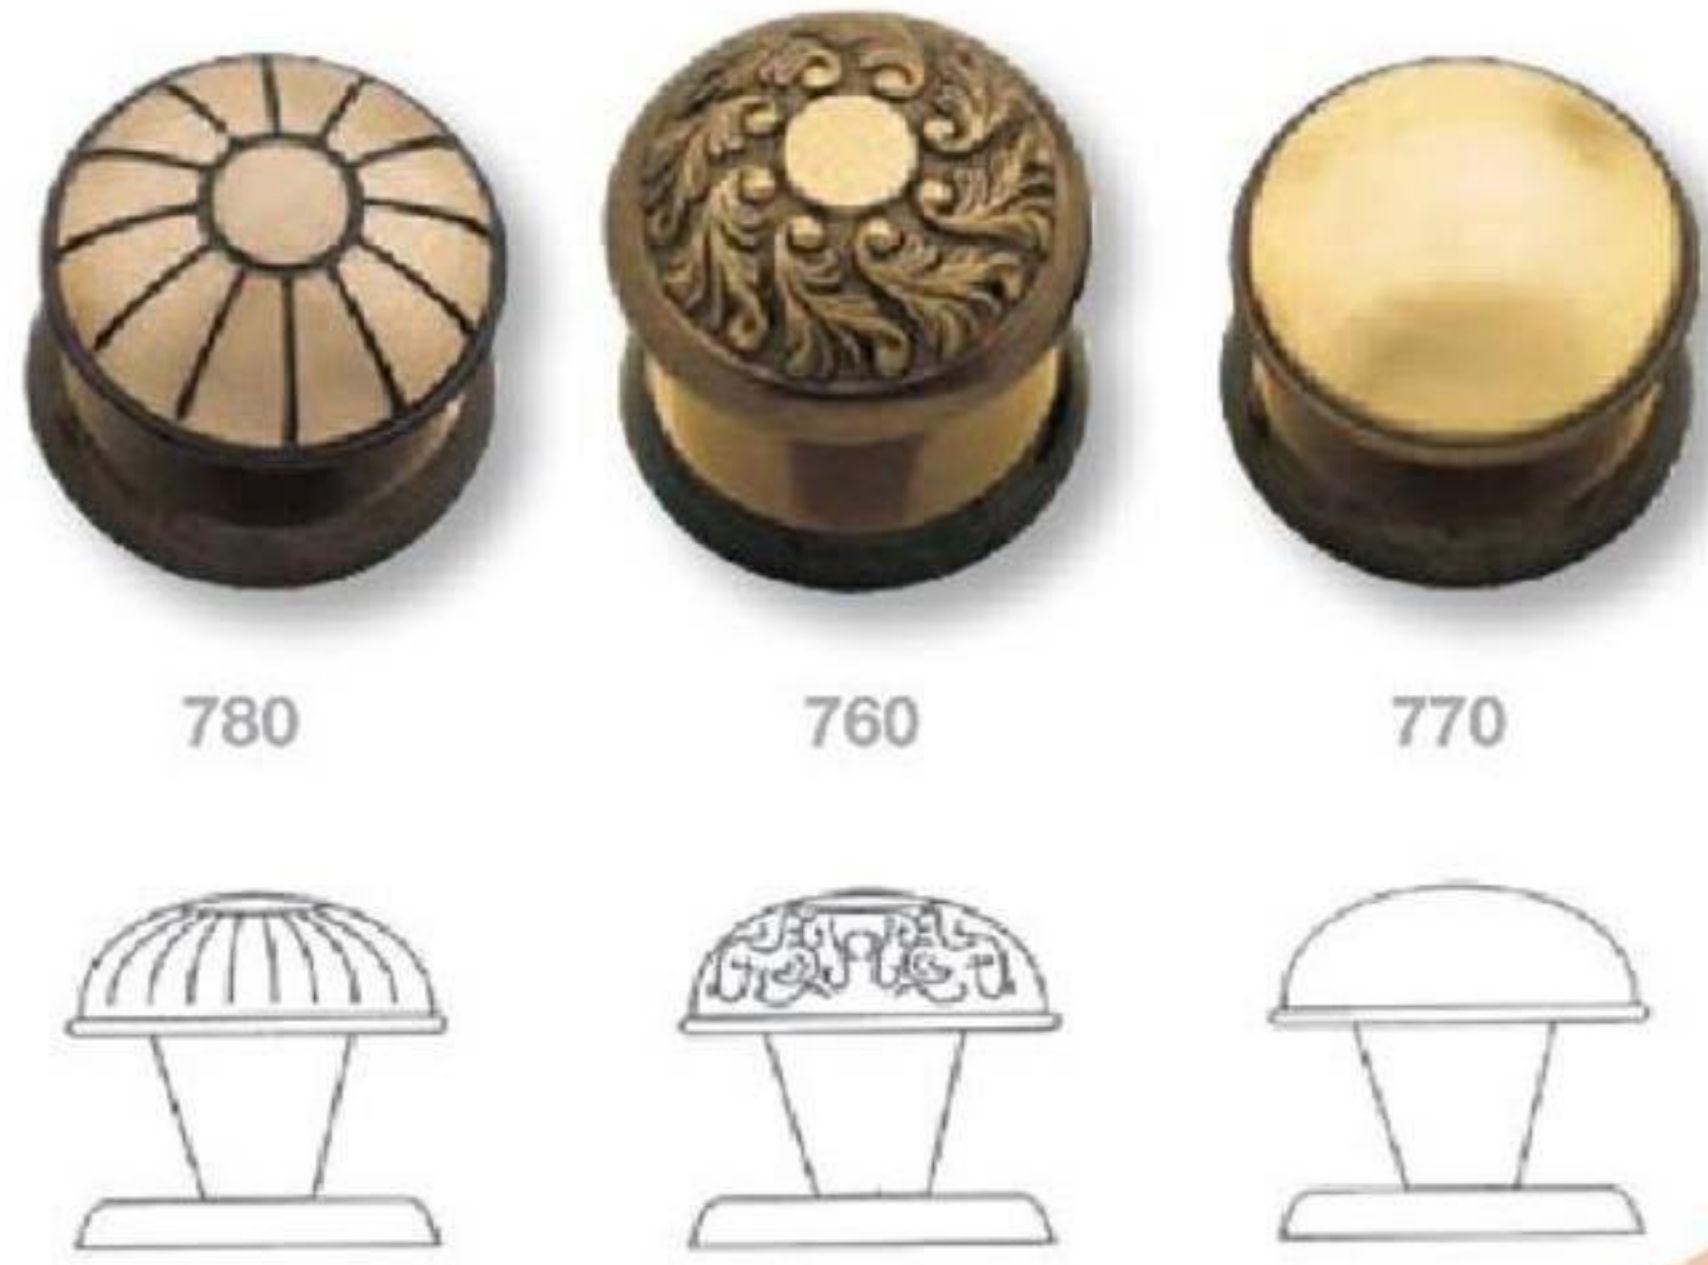

ERICA

710

ERICA

710 knob Ø 70
715 knob Ø 60
718 knob Ø 80

Execution: OLS – OBS

ORIONE

755

ORIONE

755 knob Ø 50 on rosette 45

Execution: OLV – OBG – CH – CH/SAT – NI/SAT

WIEN

790

WIEN

790 knob Ø 50

Execution: OBS – OLV – CH – ANTH/G

MAYA EXPORT INCA