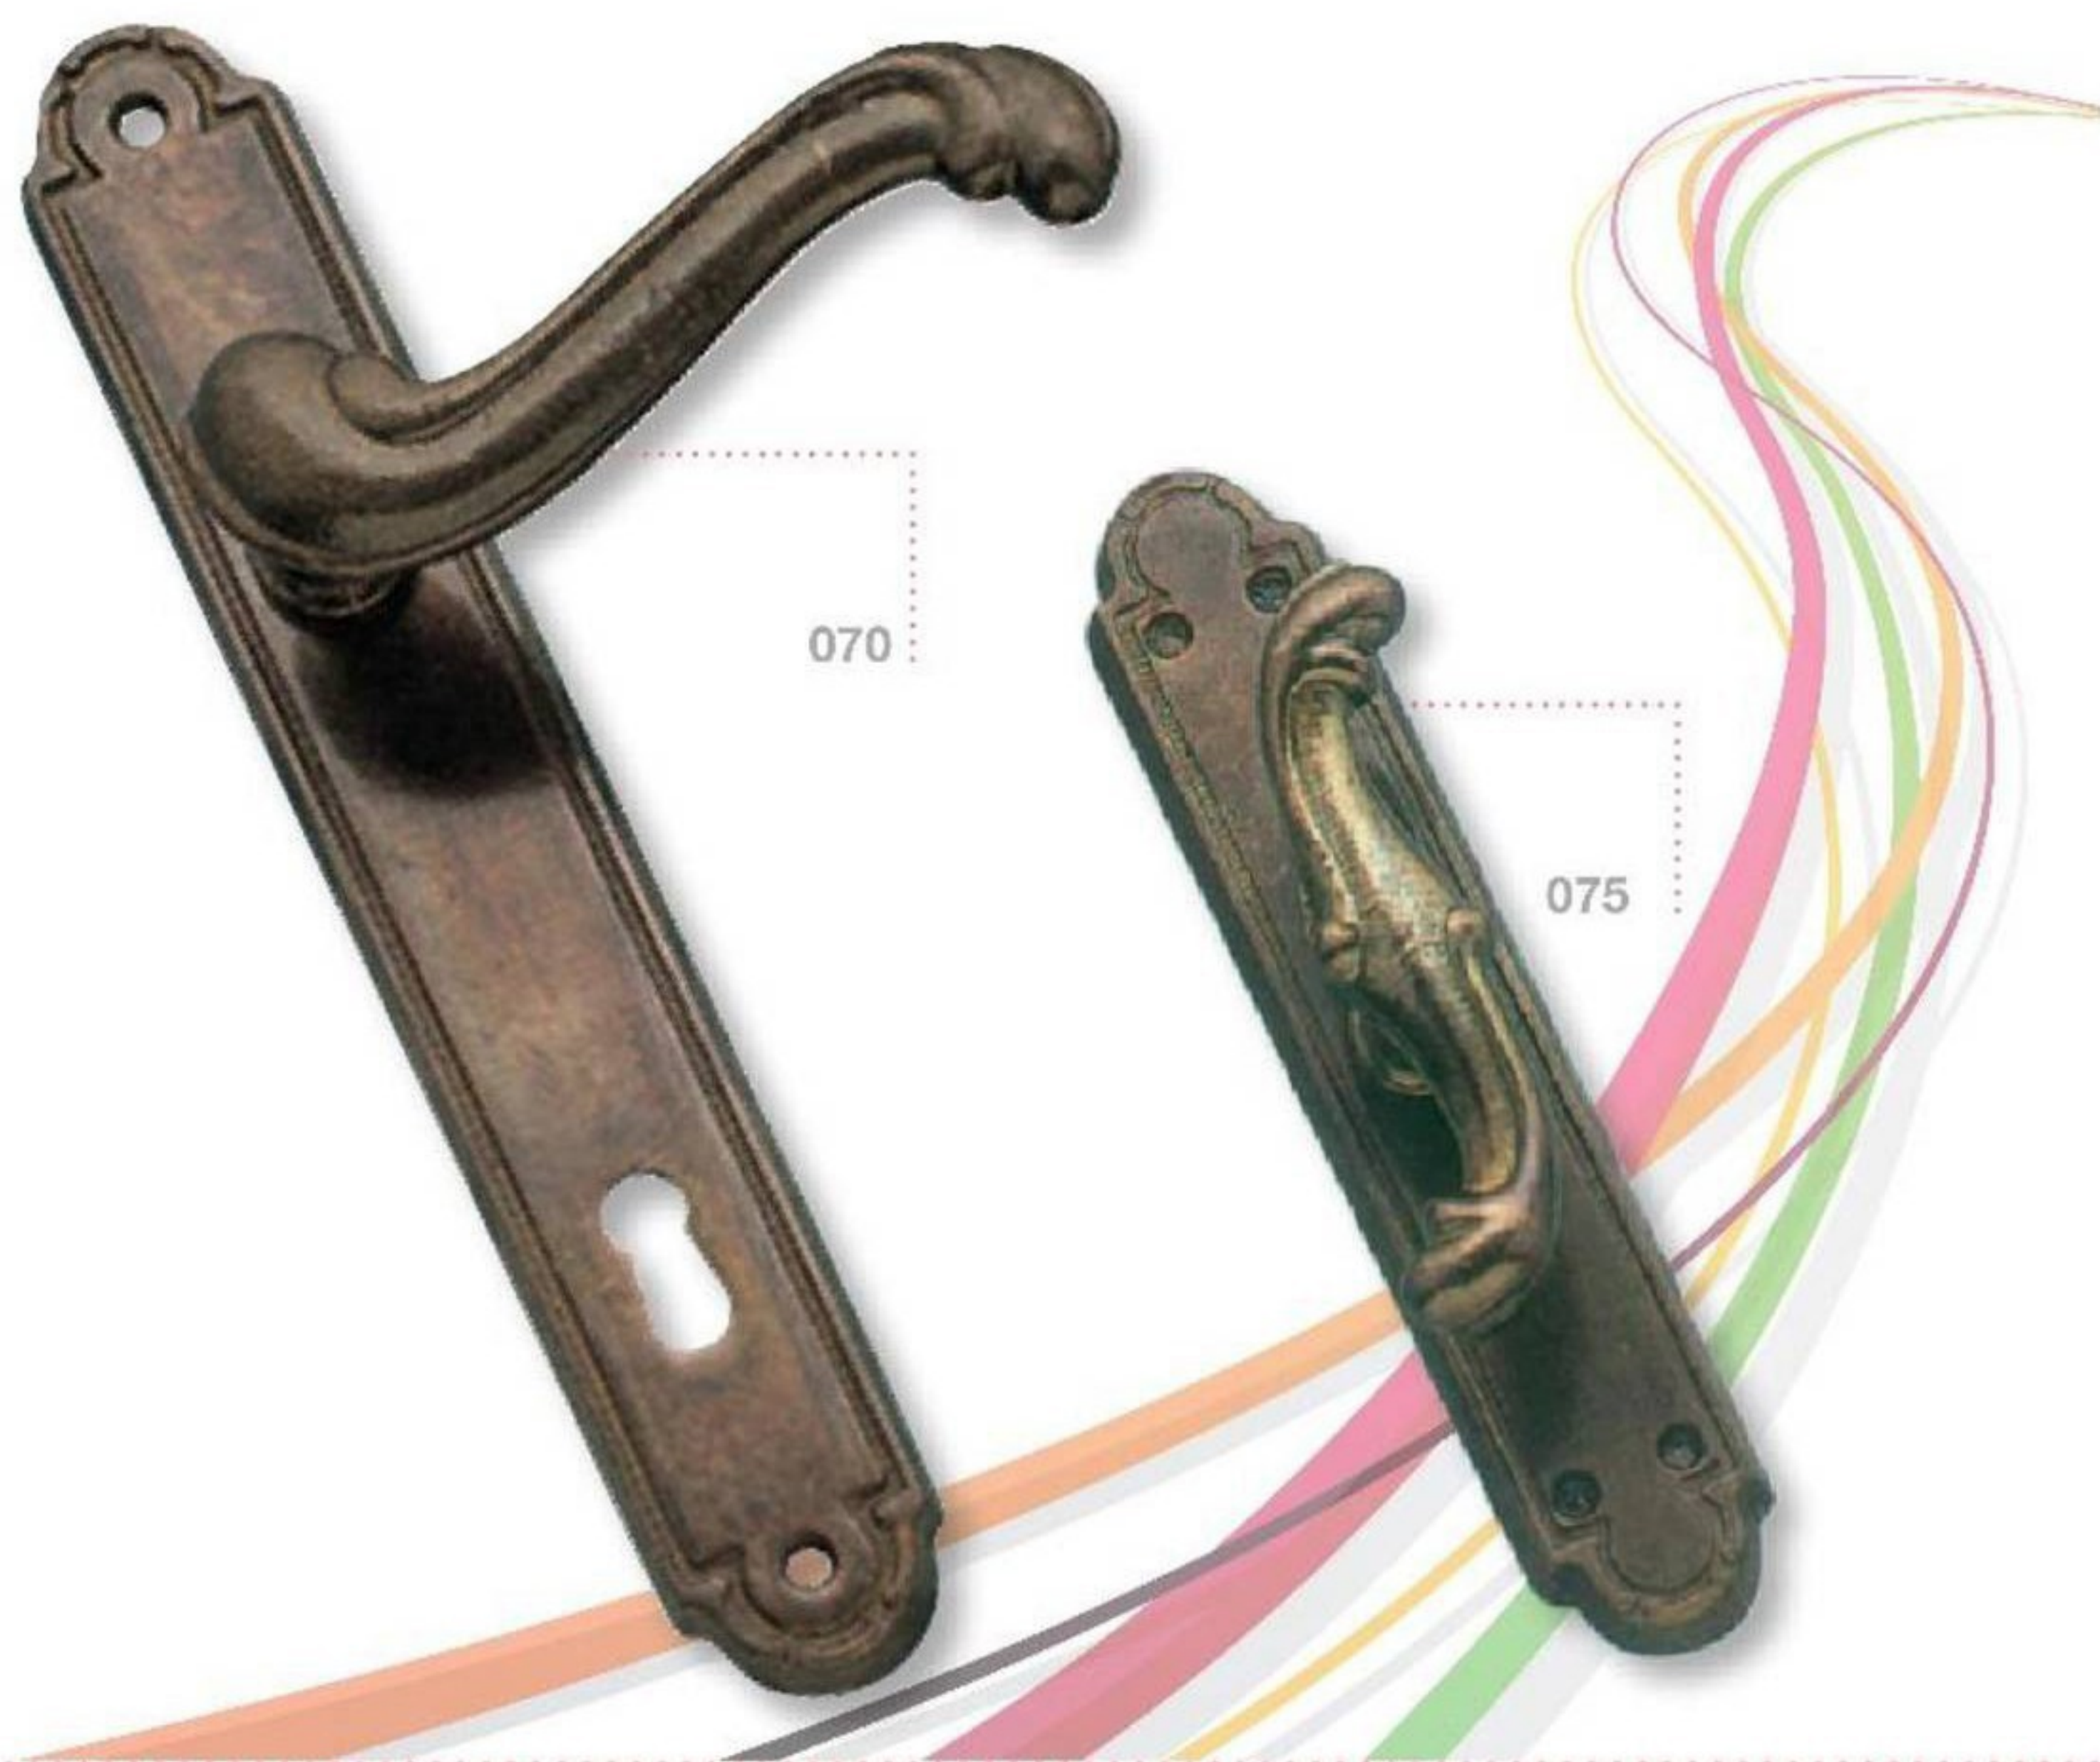

BAROCCO

1. **BAROCCO**

070	handle w/plate mec 070P	g.575
071	handle w/rosettes	
080	handle w/heavy plate 070P	g.680
081	handle w/rosettes 070	
075	cremonese	
076	window handle	g.220

3. **Execution: OB**