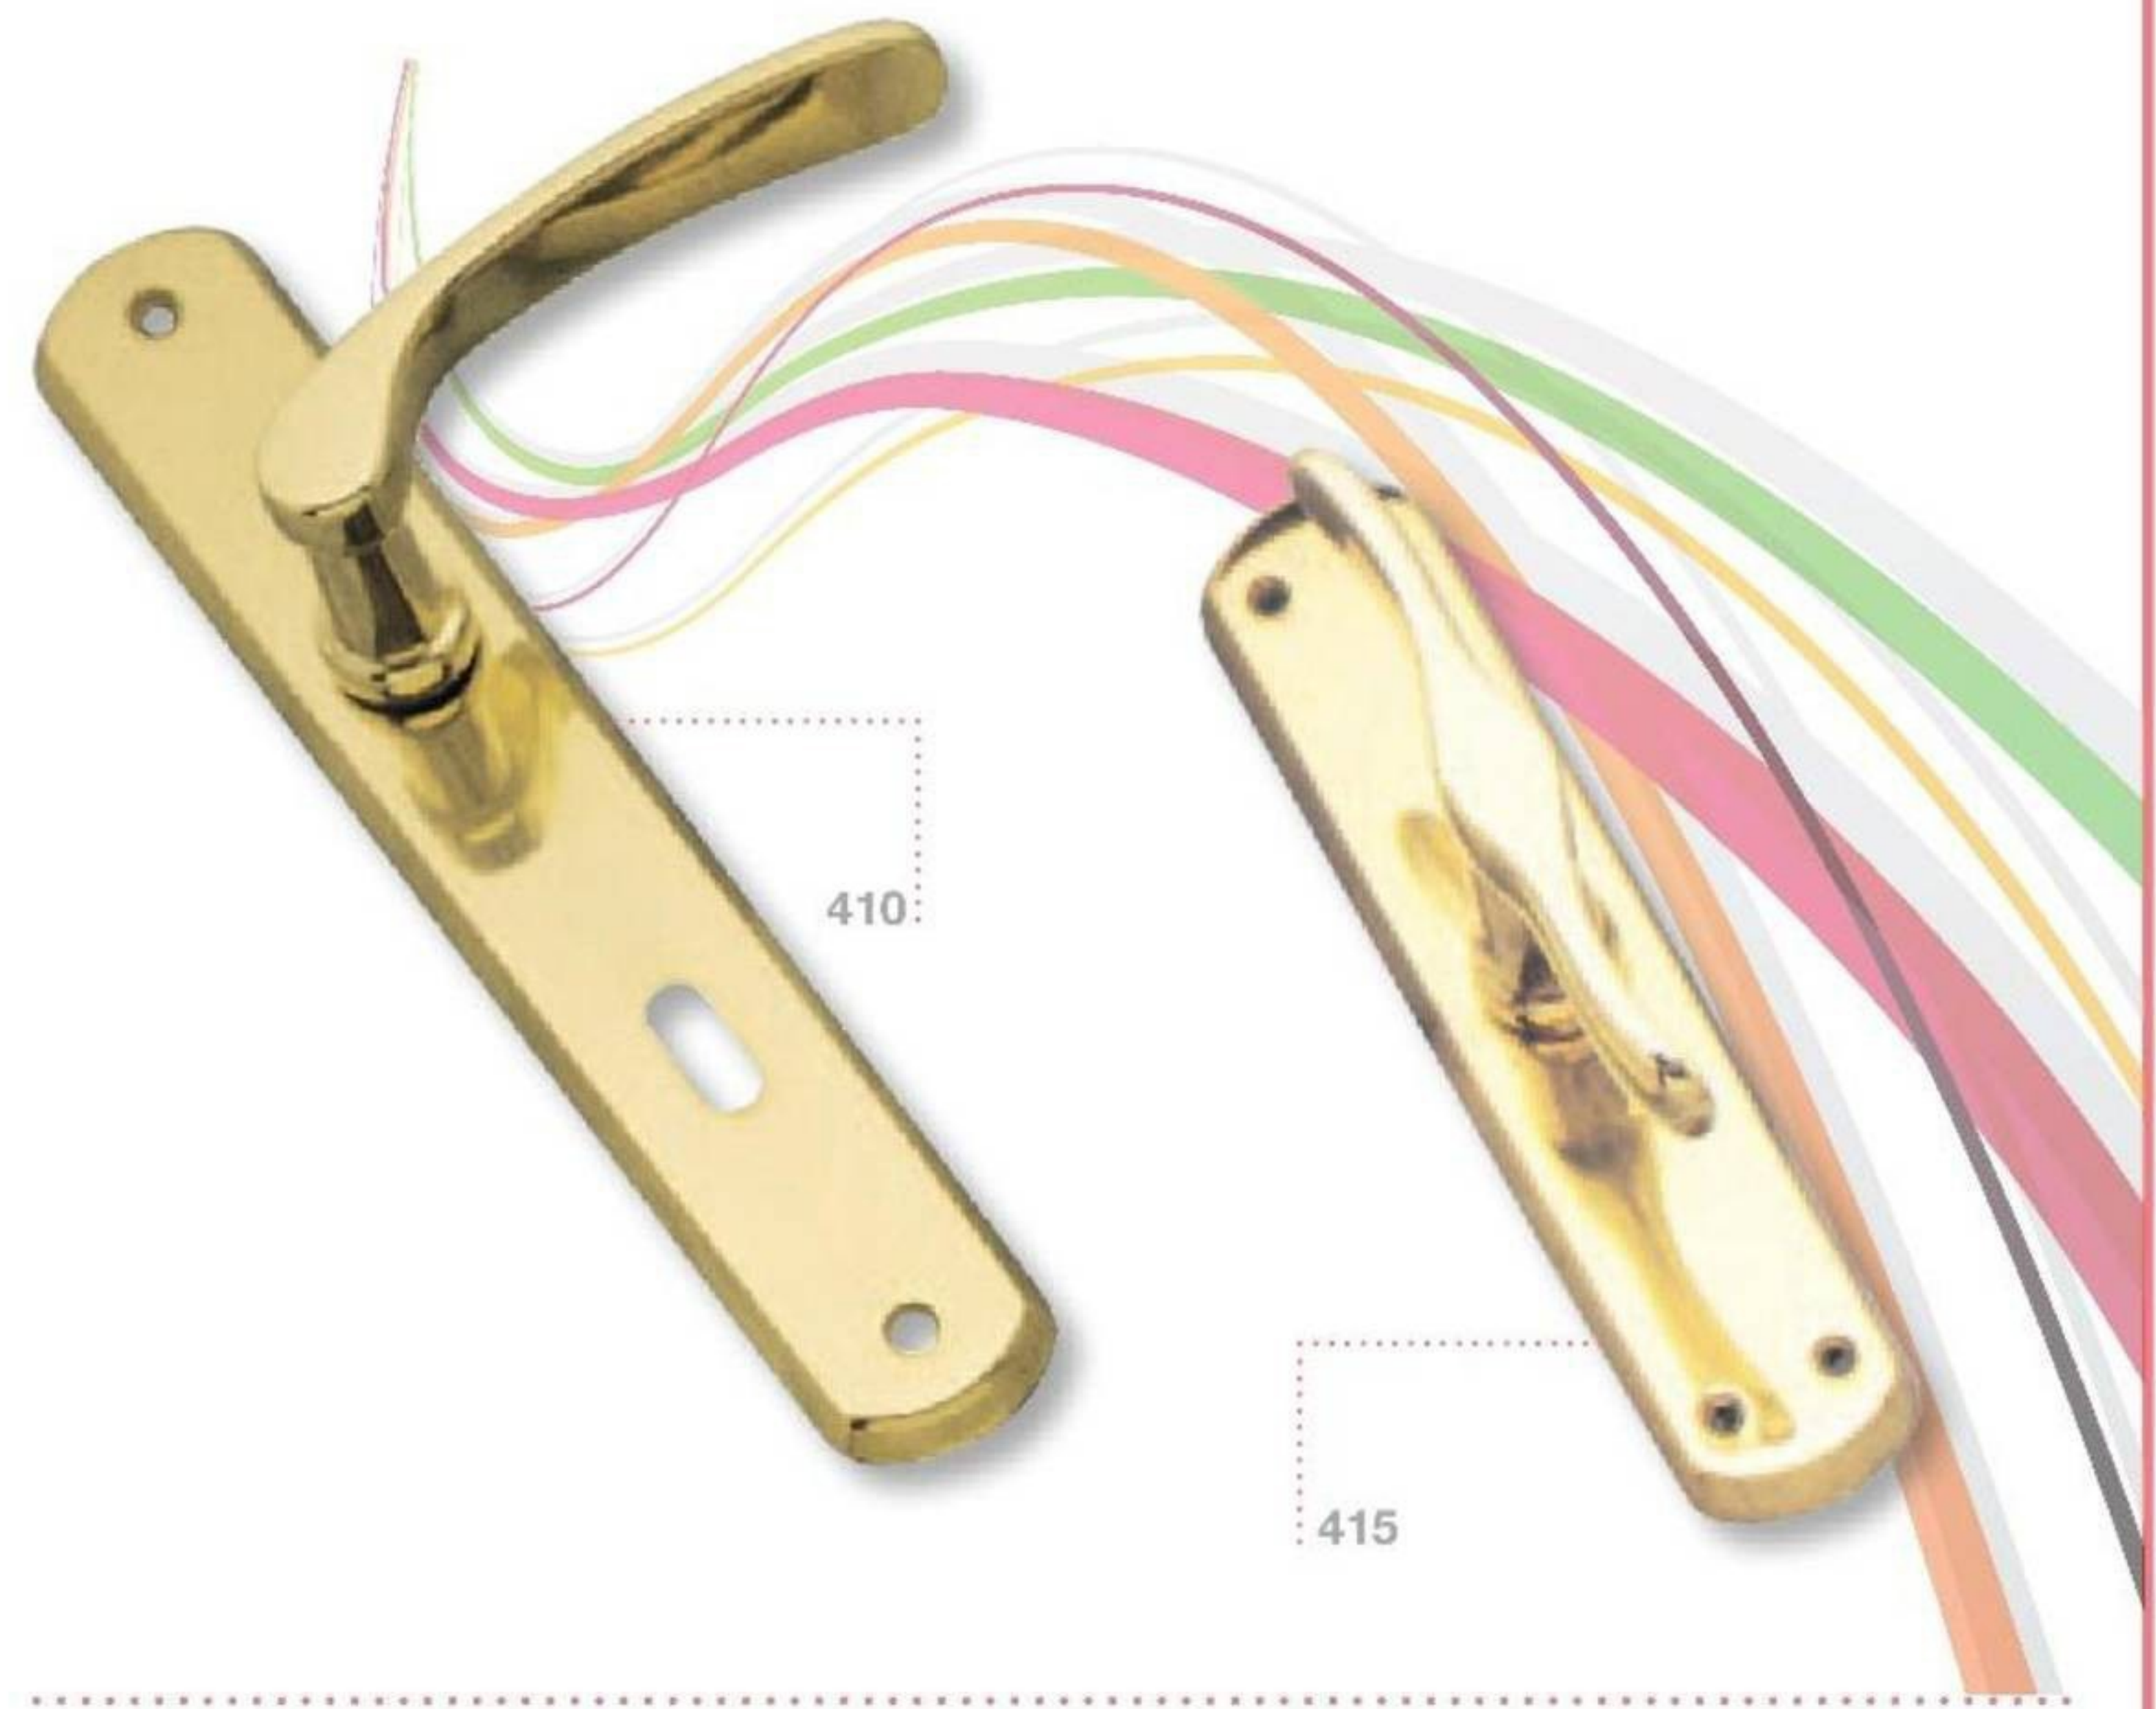

ARCA

ARCA

410	handle w/plate 2M 170P	g. 604
411	handle w/rosettes 0200	g. 520
412	handle w/rosettes PVC	
414	window handle dry keep	
415	cremonese	
416	window handle	g. 275

Execution: OLV - OBG - CH/SAT - CH